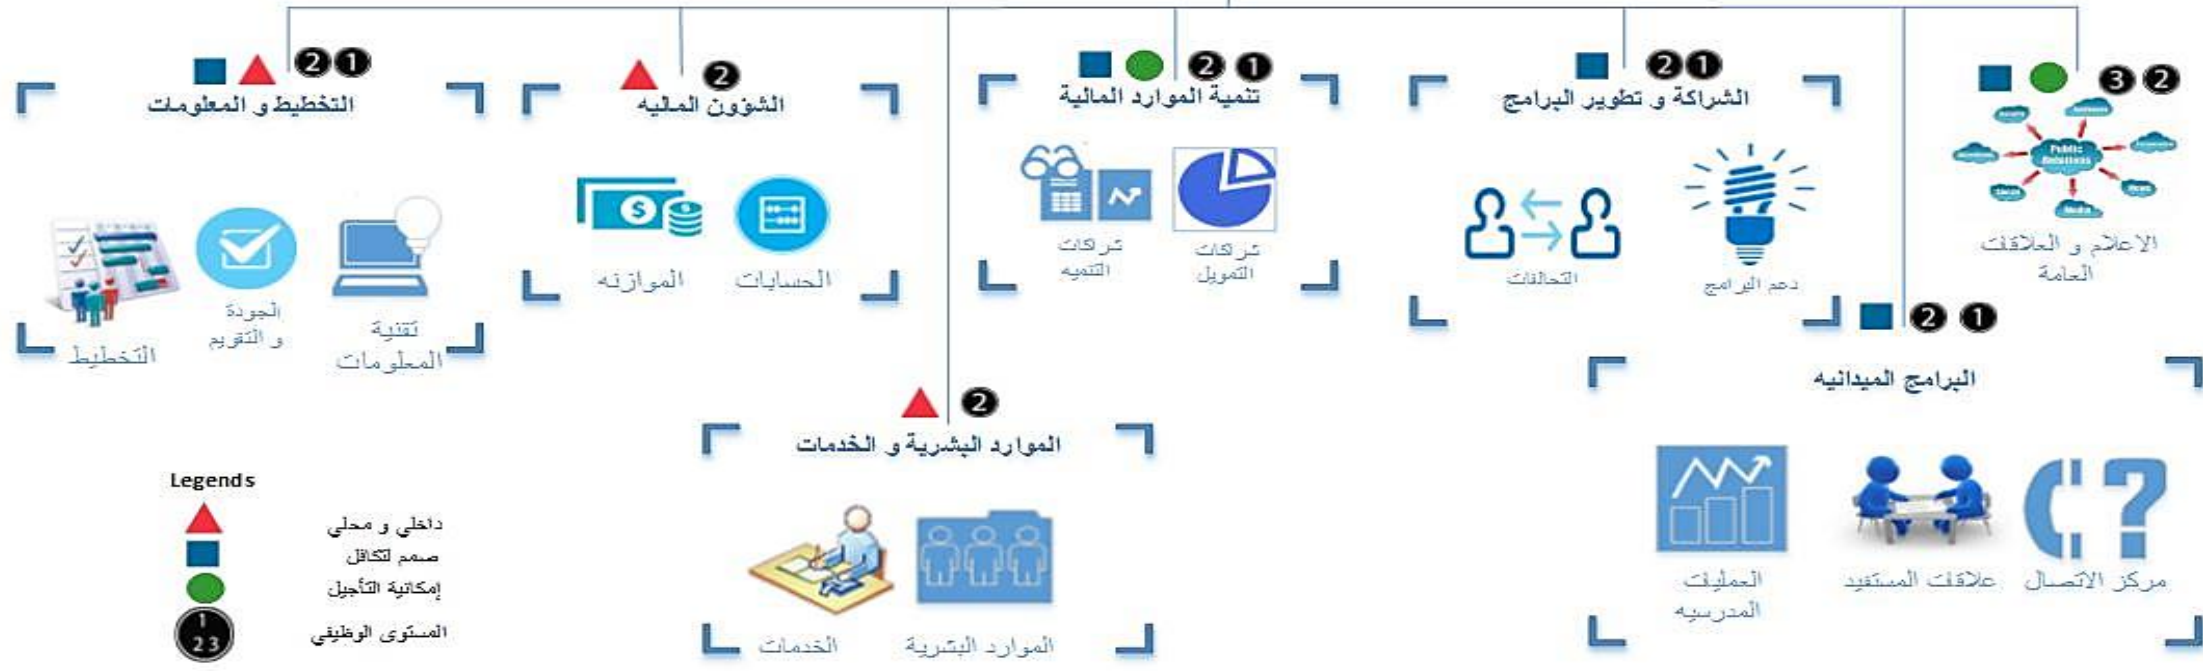

الهيكل التنظيمي لمؤسسة تكافل

- Legends**
- داخلي و محلي
 - صمم لتكافل
 - إمكانية التأجيل
 - المستوى الوظيفي

شكراً

www.takaful.org.sa